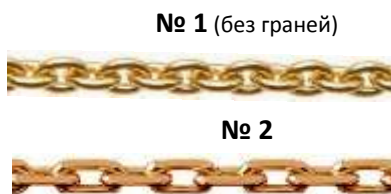

" КАРТЬЕ "

потери при изготовлении 8,2%

БРАСЛЕТ

от 7-15 гр.	1 250 т.р.
от 15-25 гр.	1 400 т.р.
от 25-35 гр.	1 600 т.р.
от 35-50 гр.	2 200 т.р.

ЦЕПЬ

от 15-30 гр.	2 500 т.р.
от 30-40 гр.	2 900 т.р.
от 40-60 гр.	3 500 т.р.
от 60-80 гр.	4 200 т.р.

" ПАНЦИРНАЯ "

потери при изготовлении 8,2%

БРАСЛЕТ

от 7-15 гр.	1 250 т.р.
от 15-25 гр.	1 400 т.р.
от 25-35 гр.	1 600 т.р.
от 35-50 гр.	2 200 т.р.

ЦЕПЬ

от 15-30 гр.	2 500 т.р.
от 30-40 гр.	2 900 т.р.
от 40-60 гр.	3 500 т.р.
от 60-80 гр.	4 200 т.р.

" ЯКОРНАЯ "

потери при изготовлении 8,2%

БРАСЛЕТ

	№ 1	№ 2
от 7-15 гр.	1 150 т.р.	1 300 т.р.
от 15-25 гр.	1 300 т.р.	1 450 т.р.
от 25-35 гр.	1 500 т.р.	1 650 т.р.
от 35-50 гр.	2 100 т.р.	2 250 т.р.

ЦЕПЬ

	№ 1	№ 2
от 15-30 гр.	2 400 т.р.	2 600 т.р.
от 30-40 гр.	2 700 т.р.	2 900 т.р.
от 40-60 гр.	3 400 т.р.	3 600 т.р.
от 60-80 гр.	4 100 т.р.	4 300 т.р.